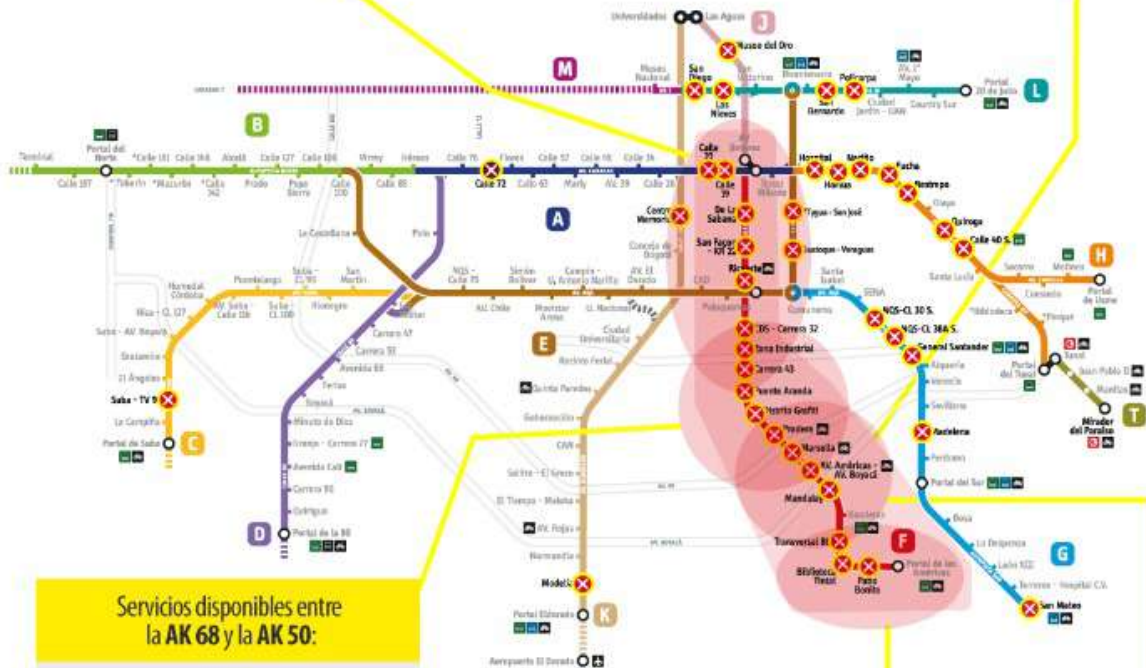

Debido a que las **estaciones en la Troncal Américas no están operando**, pues no se pueden brindar allí las condiciones de seguridad necesarias, **te invitamos a conocer las alternativas de servicios zonales cercanos.**

Servicios disponibles entre la **AK 50** y la **AV. Caracas:**

- **GAS13** San Bernardino - Chapinero
- **GAS01** San José - Germania
- **T16** El Refugio - Perseverancia

Servicios disponibles entre la **AV. Boyacá** y la **AK 68:**

13 Brasilia - Germania	C11 Villa del Río - Porciúncula
14 Betania - Chapinero Central	FA406 La Magdalena - Germania
15 Brasil - Marly	GAS01 Bosa San José - Germania
593 Metrovivienda - Chicó	GAS07 Metrovivienda - Chapinero
731 Bosa San José - Palermo	GAS13 San Bernardino - Chapinero
107A Jaqueline - Chapinero	T40 Catalina II - Marly
C1 Roma - Germania	

Servicios disponibles entre la **AK 68** y la **AK 50:**

- **14** Betania - Chapinero Central
- **13** Brasilia - Germania
- **593** Metrovivienda - Chicó
- **107A** Jaqueline - Chapinero
- **T48** Nueva Castilla - Puente Aranda
- **731** Jaqueline - Chapinero
- **GAS07** Jaqueline - Chapinero
- **GK505** Bosa San José - Corferias
- **FA405** Camelia - San Diego
- **GAS13** San Bernardino - Chapinero
- **GAS01** Bosa San José - Germania

Servicios disponibles entre el **Portal Américas** y la **Est. Banderas:**

14 Betania - Chapinero Central	HC615 San Francisco - Villa María
15 Brasil - Marly	HC612 San Joaquín - Corpas
593 Metrovivienda - Chicó	BF401 Calle 222 - Tierra Buena
T38 Jaqueline - Est Modelia	T30A Doña Lilliana - Patio Bonito
94 Bosa San Diego - Suba Corpas	T30B Patio Bonito - Tihuaque
GCS09 Metrovivienda - Corpas	738 Jazmin Occidental - San Cristóbal Sur

Servicios disponibles entre la **Est. Banderas** y la **AV. Boyacá:**

13 Brasilia - Germania	544A Bosa Islandia - Germania
14 Betania - Chapinero Central	607A San Bernardino - Potosí
15 Brasil - Marly	BF401 Calle 222 - Tierra Buena
99 Bosa La Primavera - Germania	GAS07 Metrovivienda - Chapinero
166 Metrovivienda - Porciúncula	T40 Catalina II - Marly
191 Unicentro - Metrovivienda	T62 Metrovivienda - Casablanca
593 Metrovivienda - Chicó	FH408 Tierra Buena - Diana Turbay
731 Bosa San José - Palermo	

Ten en cuenta que las estaciones cerradas se habilitarán próximamente.

Planea tu viaje con anticipación y visita nuestra página www.transmilenio.gov.co