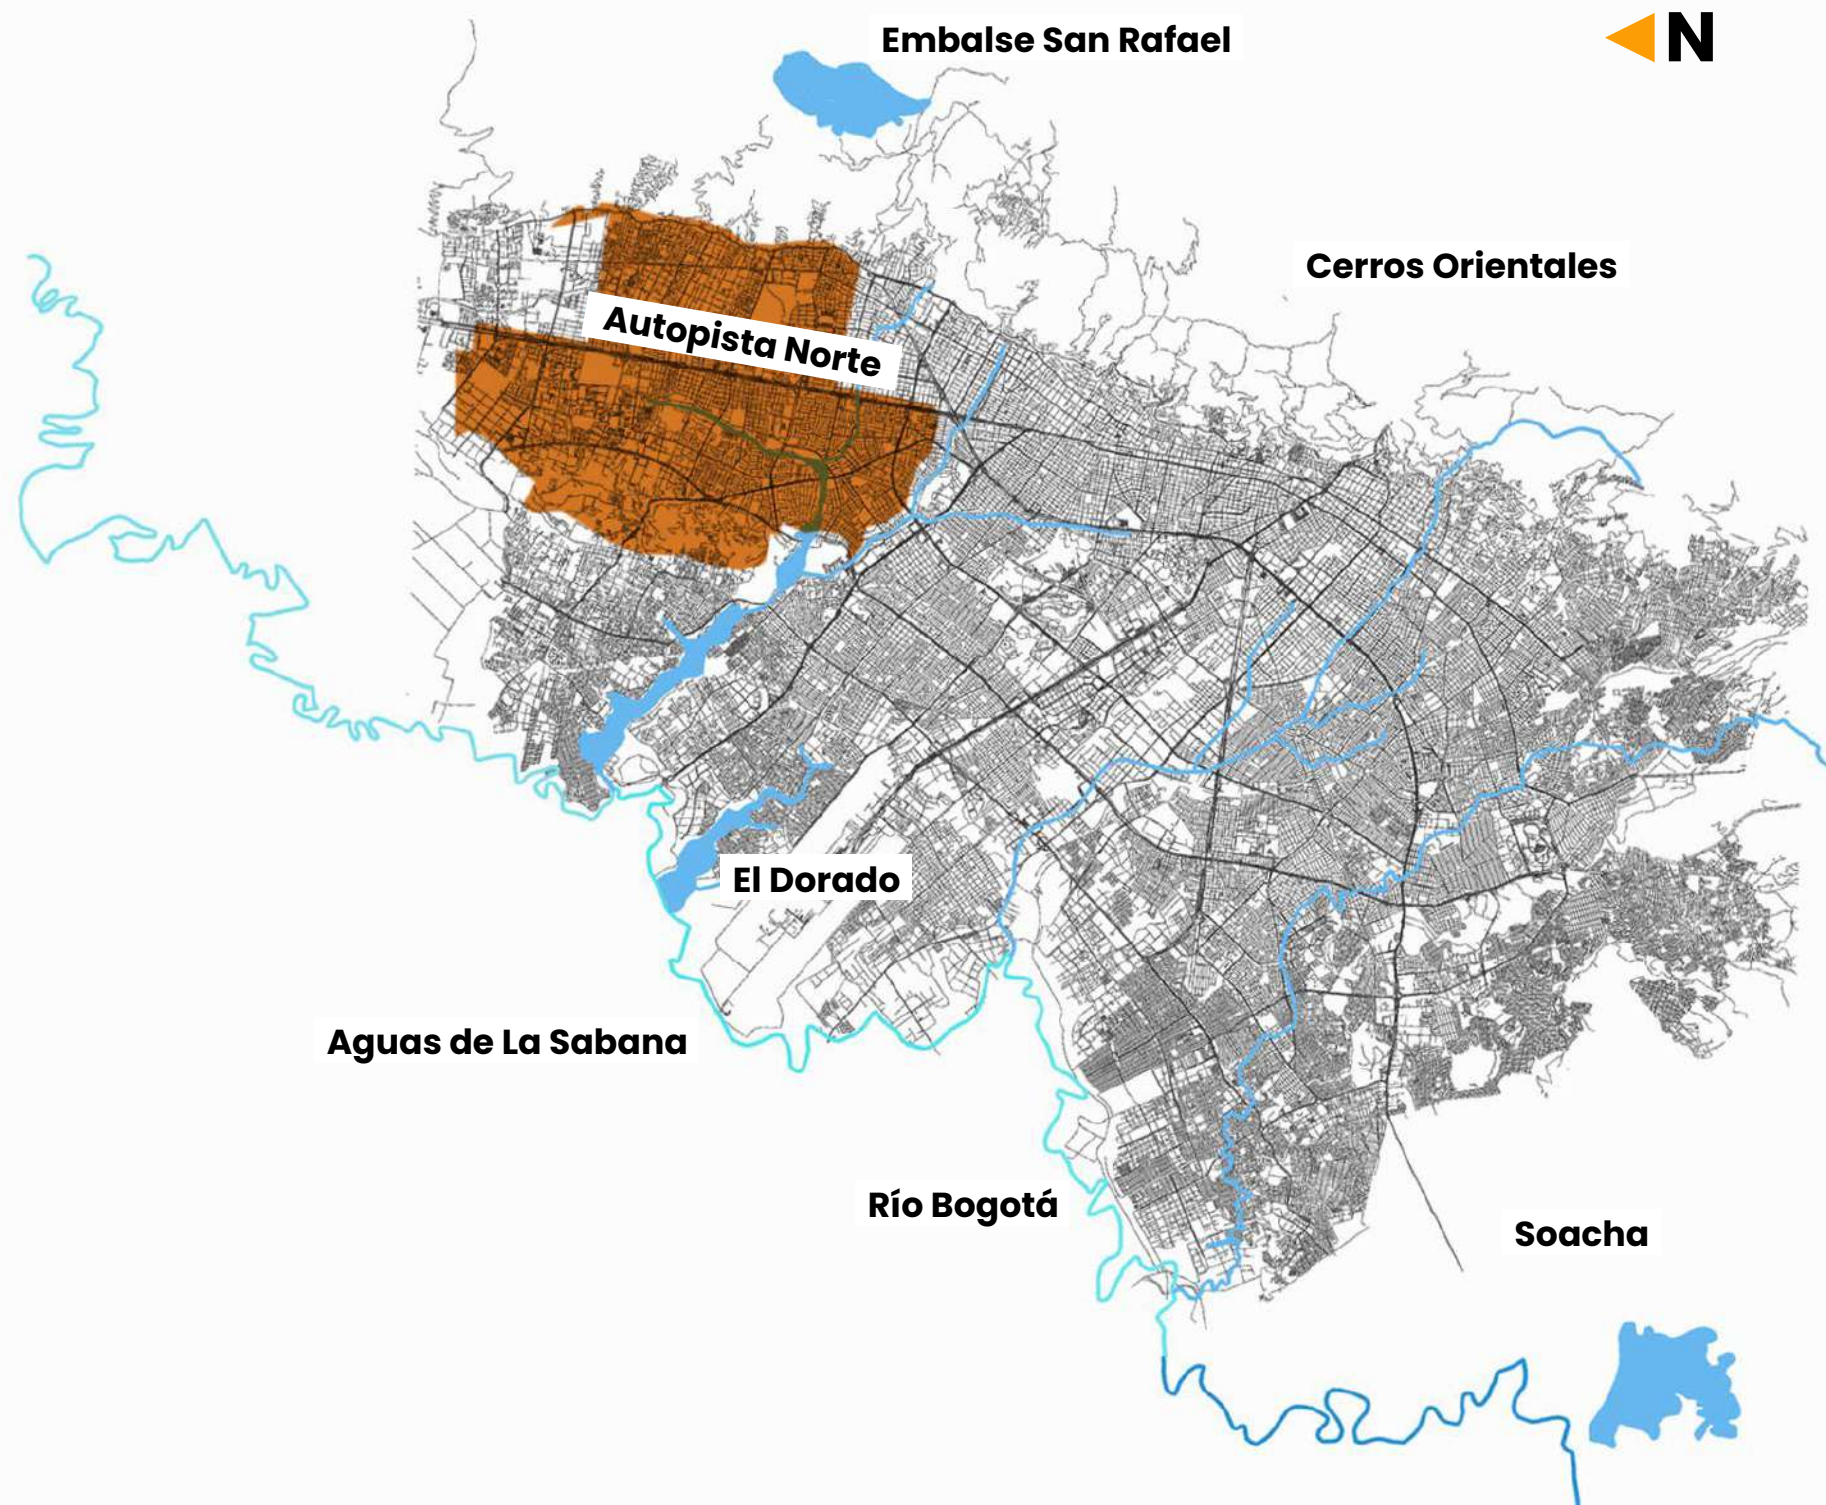

## Barrios

# PUNTOS DE SUMINISTRO

- Aguas La Sabana (Zona Industrial Cota)

1. BARRIOS UNIDOS
2. SUBA
3. USAQUÉN

Entre calle 95 y calle 201, Autopista Norte (carrera 20) y carrera 75  
Entre calle 127 y 170, entre carreras 75 y 91"