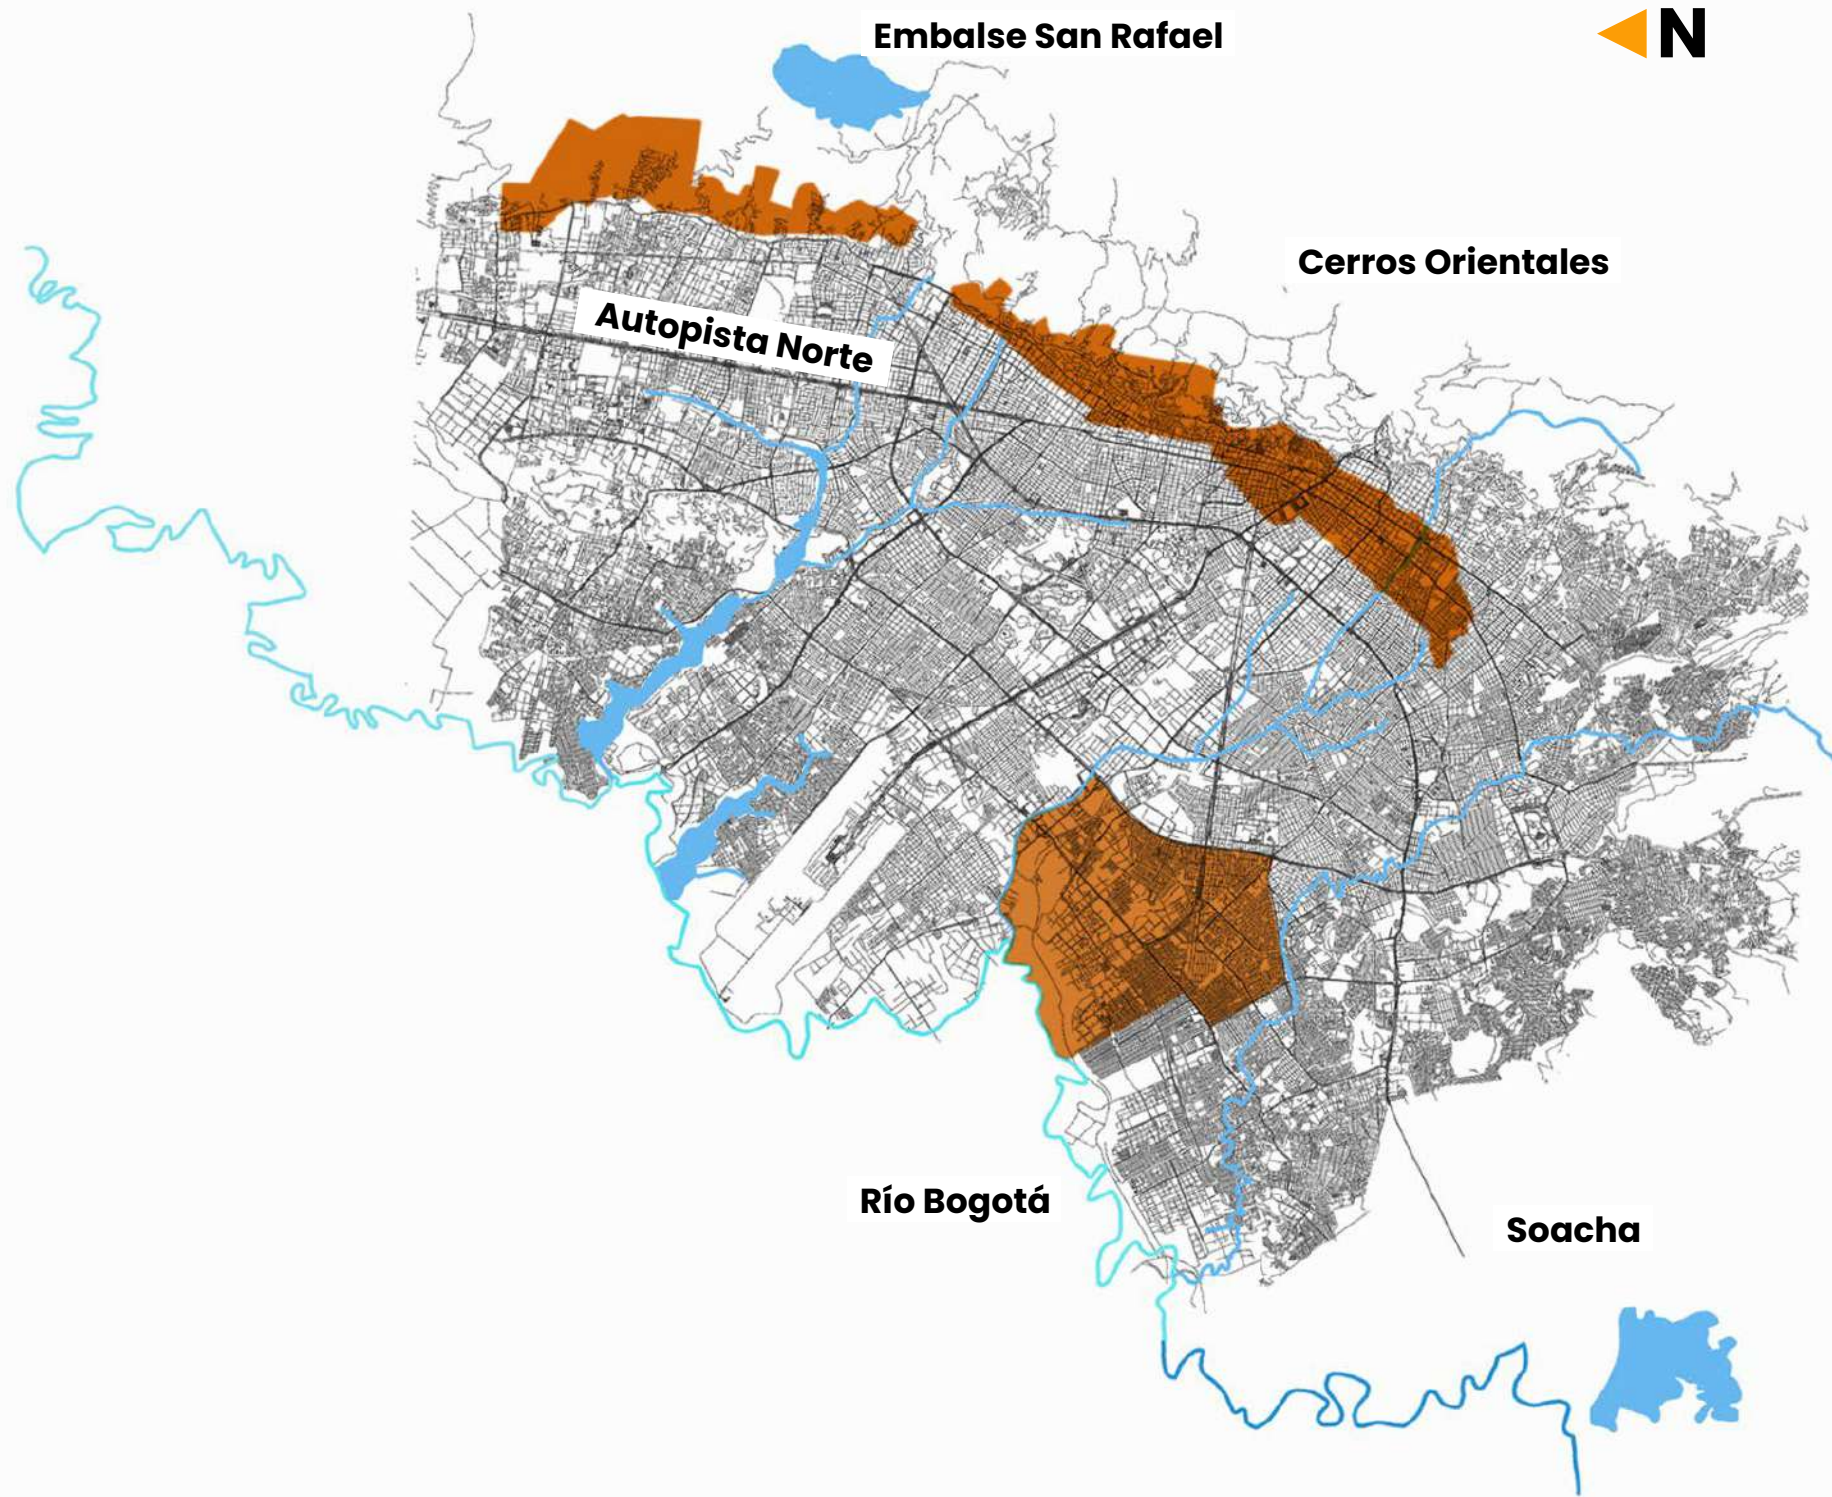

# PUNTOS DE SUMINISTRO

- Funza
- Madrid
- Mosquera

1. ANTONIO NARIÑO
2. BOSA
3. CHAPINERO
4. KENNEDY
5. LOS MÁRTIRES
6. RAFAEL URIBE URIBE
7. SAN CRISTÓBAL
8. SANTA FE
9. USAQUÉN

Entre calle 26 y 193, entre carrera 7 y límite oriental ciudad  
 Entre calle 72 y 100, entre carrera 7 y 13  
 Entre calle 26 y 72, entre carrera 7 y 17  
 Entre calle 6 y 26, entre carrera 2 y Avenida NQS  
 Entre calle 35Sur y calle 6, entre carrera 2 y 25  
 Entre calle 10 y 6Sur, entre carrera 5 y límite oriental Ciudad  
 Entre calle 11Sur y Diagonal 15Sur, carrera 18Este y límite oriental ciudad  
 Entre calle 16C y río Tunjuelo, entre Avenida Boyacá y Ciudad de Cali  
 Entre calle 16C y calle 43Sur, entre Avenida Ciudad de Cali y río Bogotá  
 Puntos de suministro a La Calera y Arboretto