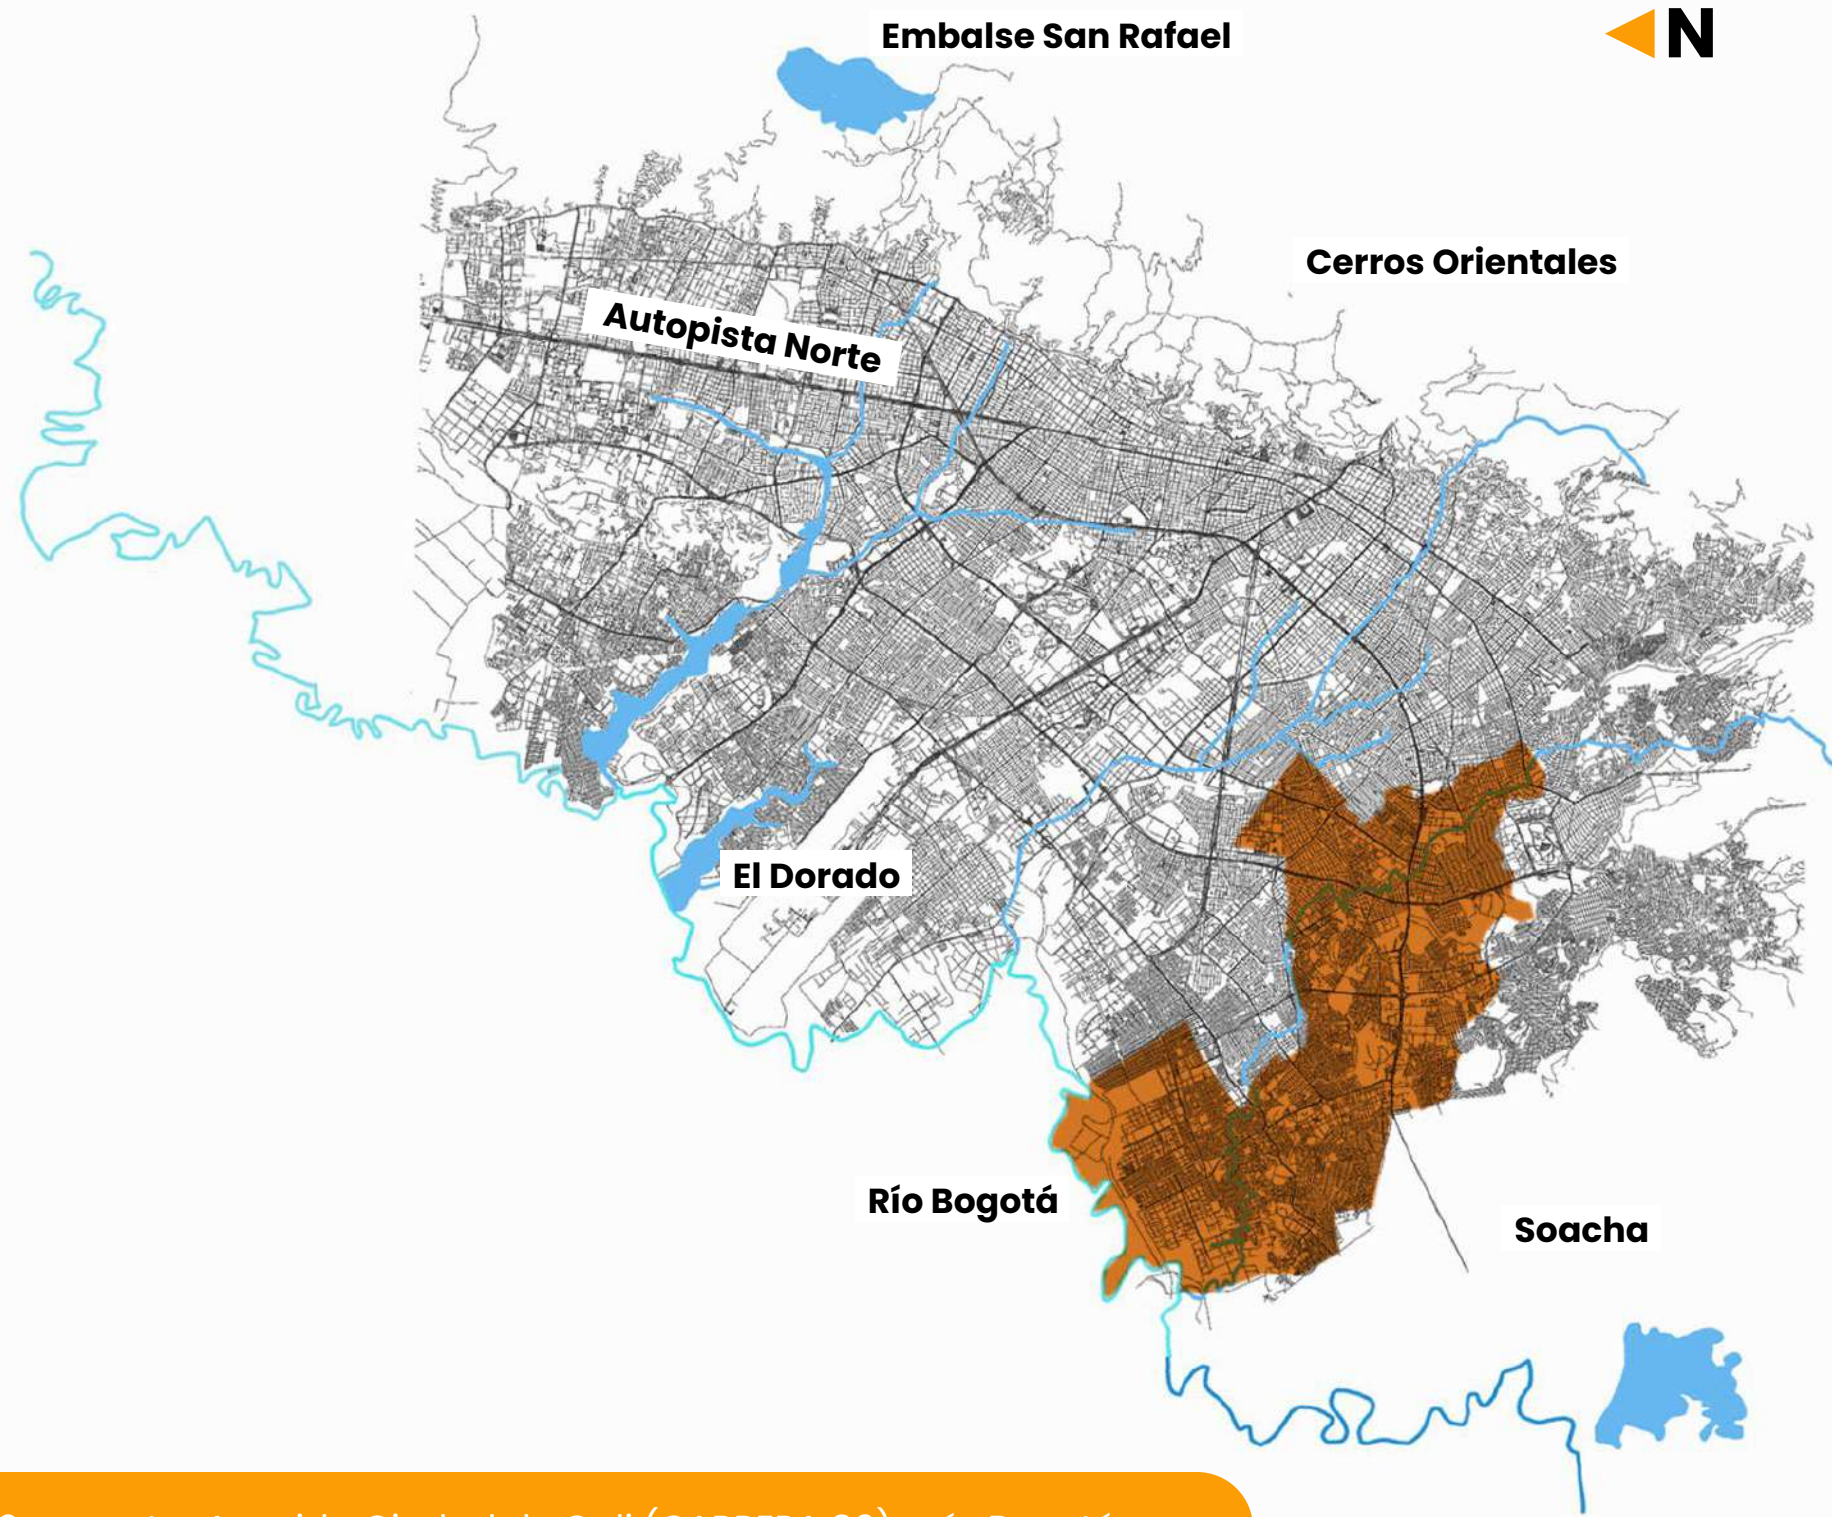

## Barrios

# SUBA

- San José del Prado - Agrupación de Vivienda Calua
- San José del Prado - Urbanización Los Sauces del Norte
- San José del Prado - Fuerteventura
- Prado Pinzón - Santa Carolina
- El Bosque Reservado
- Tuna Alta Sector Pedregal
- El Rodadero y El Pedregalito
- La Esperanza Britalia
- Nuevo San Antonio
- Senderos de Britalia
- Tuna Alta Sector Bellavista
- Tuna Alta - Quinoa
- El Nogal I
- El Retazo
- Casablanca Suba - Valparaíso
- Salamanca y Catalayud
- El Embudo Sector El Plan
- San José (Parcelación)
- Los Cipreses y Las Acacias
- Gilmar II
- Vista Bella III Sector
- Casablanca Suba
- Tuna Alta I
- Sector San José I
- Vereda Suba Cerros II
- San Gerardo
- Portales del Norte Imperial
- Los Naranjos El Oasis
- Britalia Norte I

1. BOSA
2. CIUDAD BOLÍVAR
3. KENNEDY
4. PUENTE ARANDA
5. TUNJUELITO

Entre calle 43 sur y 92 sur, entre Avenida Ciudad de Cali (CARRERA 86) y río Bogotá  
 Entre diagonal 61 Sur y calle 69C sur, entre transversal 19A y carrera 45  
 Entre autopista sur y carrera 45, entre calle 68 sur y diagonal 81 sur  
 Entre Avenida Ciudad Cali (carrera 86) y Autopista Sur, entre Río Tunjuelo y carrera 77H  
 Entre Río Tunjuelo, Avenida Boyacá y diagonal 68 sur  
 Entre Avenida 1 Mayo y Autopista Sur, entre Avenida Boyacá y carrera 51 "