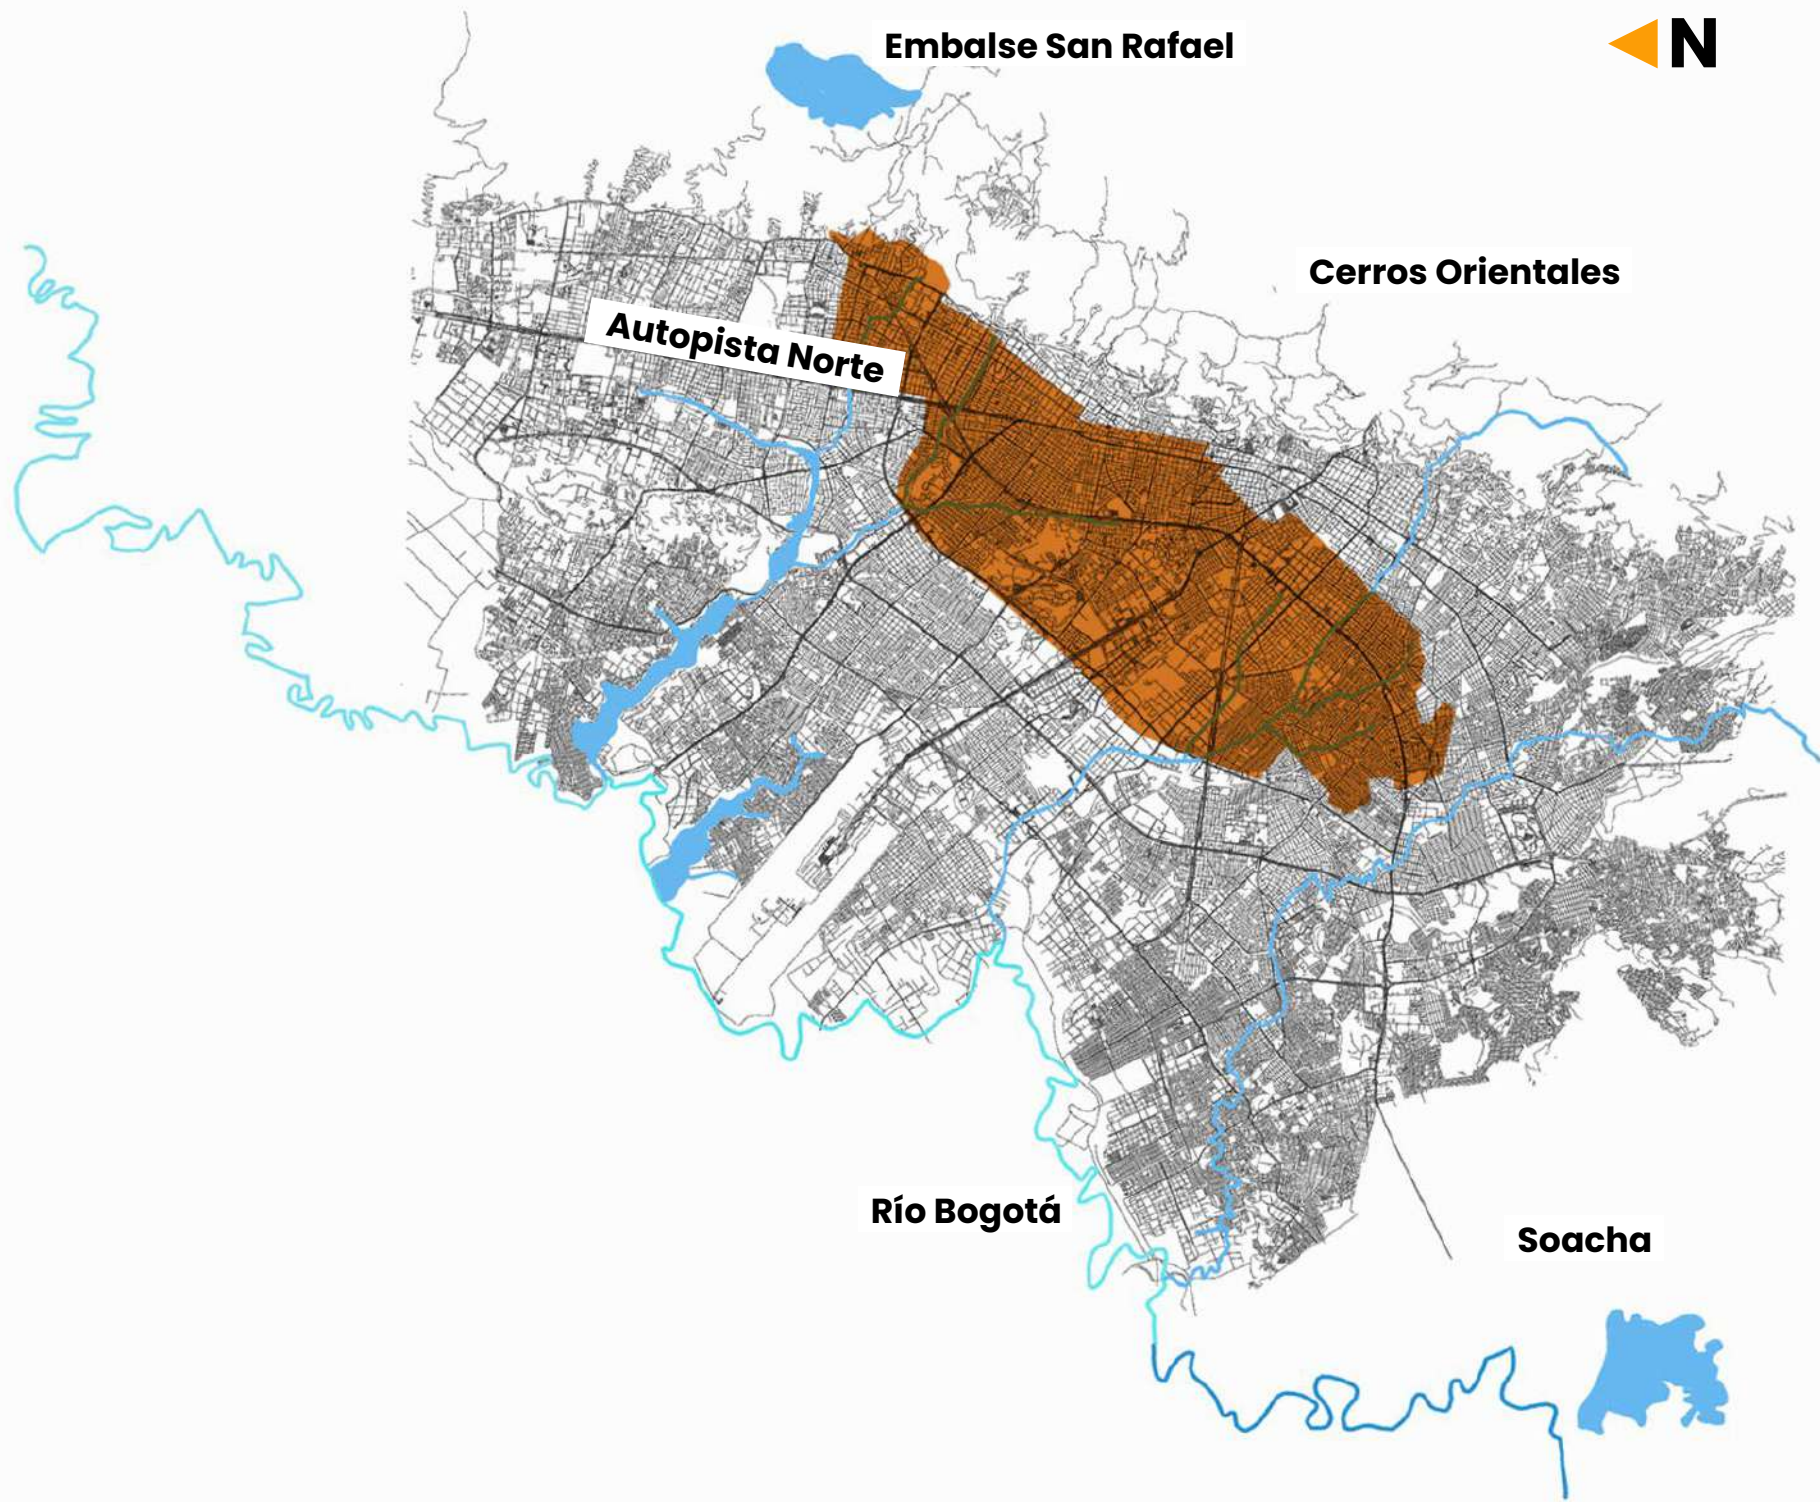

Si tienes dudas sobre los turnos, te invitamos a consultar en nuestras redes sociales o en [www.acueducto.com.co](http://www.acueducto.com.co)

#JuntosPorElAgua

acueducto  
AGUA Y ALCANTARILLADO DE BOGOTÁ

1. ANTONIO NARIÑO
2. BARRIOS UNIDOS
3. CHAPINERO
4. LOS MÁRTIRES
5. PUENTE ARANDA
6. RAFAEL URIBE URIBE
7. SANTA FE
8. TEUSAQUILLO
9. TUNJUELITO
10. USAQUÉN

Entre calle 116 y calle 85, entre carrera 2 y carrera 45  
 Entre calle 85 y calle 53, entre carrera 7 y carrera 45  
 Entre calle 85 y calle 26, entre Avenida Caracas (carrera 14) y carrera 68  
 Entre calle 26 a calle 44Sur, entre carrera 6 y carrera 68