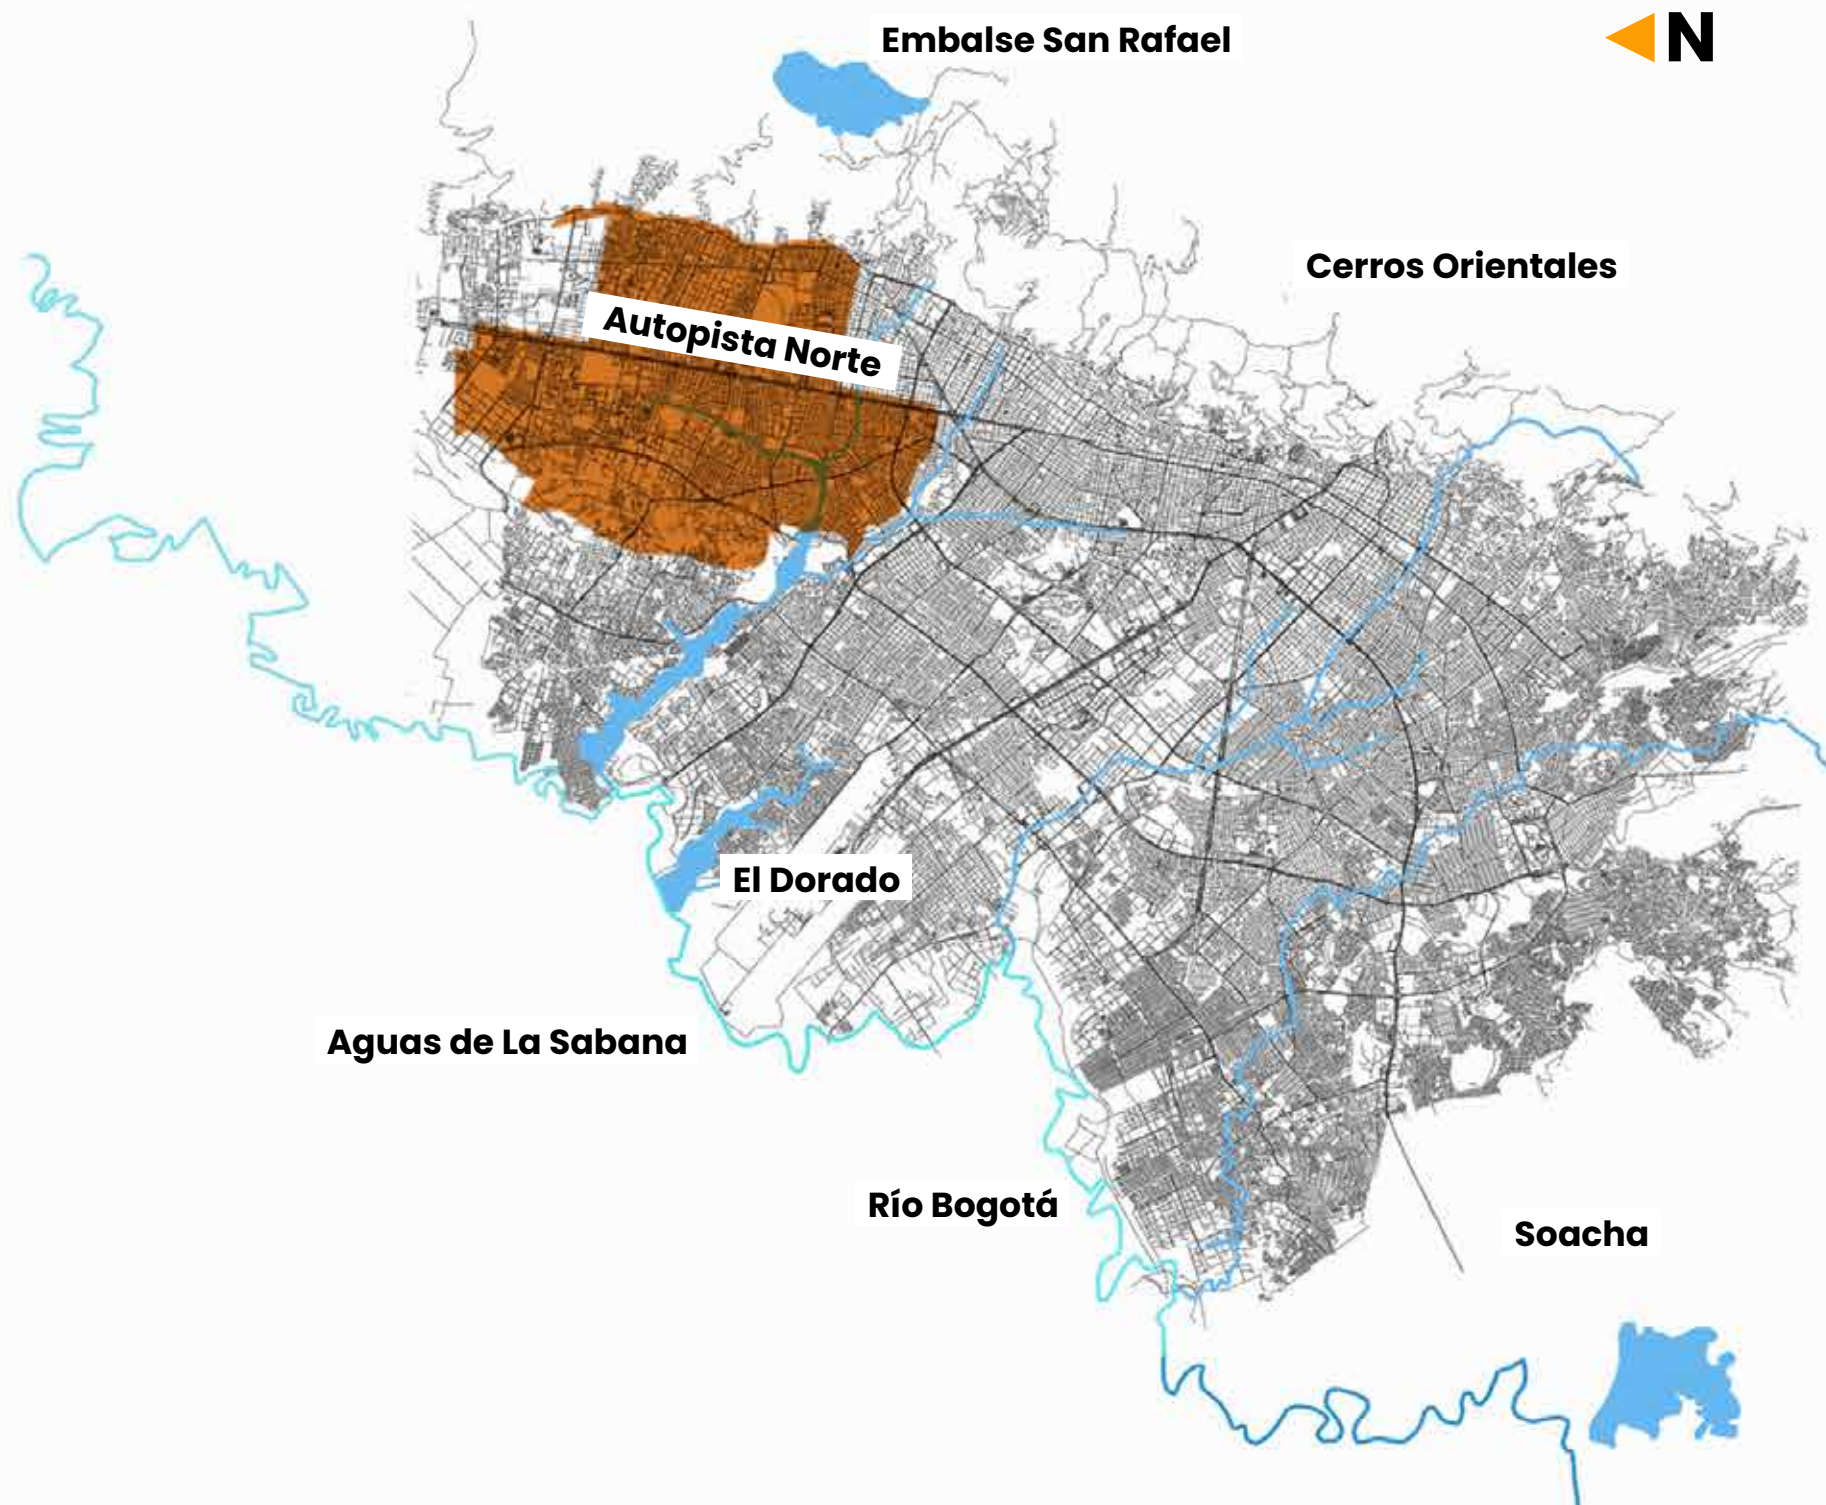

1. BARRIOS UNIDOS
2. SUBA
3. USAQUÉN

Entre calle 95 y calle 201, Autopista Norte (carrera 20) y carrera 75
Entre calle 127 y 170, entre carreras 75 y 91"

Localidad / Municipio

Barríos

BARRIOS UNIDOS

- Los Andes - Vizcaya II sector
- Rionegro
- La Castellana - Urbanización Paseo de La Castellana
- La Castellana - Villa Calazans
- Los Andes

- La Castellana Occidental
- Los Andes - Urbanización Malta
- Los Andes - Urbanización Calle Cien
- La Castellana - José María Carbonel

- La Castellana
- Los Andes - Urbanización Teusacá
- Los Andes - Vizcaya III Sector
- Urbanización Mendiguaca

SUBA

- Gilmar
- Altos de Chozica - Urbanización Otraparte
- Ciudad Jardín Norte
- Los Arreboles
- Urbanización Compostela
- Villa Julia
- Urbanización del Monte
- El Pinar (Predio)
- Urbanización Los Tilos
- Ciudadela El Poblado
- La Esmeralda (Predio)
- El Rincón de Iberia
- La Almería
- Suba Urbano
- El Batán - Belomar
- S.C. Tuna Alta
- Calima Norte
- Urbanización San Rafael Norte I
- Torres de San Francisco
- S.C. Altos de Chozica
- Urbanización Arcos de Cantalejo
- Ciudad Hunza
- Niza Suba - Bosques de Álava
- Serranías de Suba
- Casa Blanca I
- Cantalejo Portal de San Diego
- Altos de Chozica - La Judea
- Prado Centro
- Urbanización El Coquimbo
- Rincón de Cantalejo

- El Cucharó
- Urbanización El Bosque
- Britalia - Las Mercedes
- Cantalejo Sector Alejandría
- Quinta Reyes
- Prado Veraniego
- Vereda Suba Cerros - Mirador del Espino
- Urbanización Nogales de La Colina
- Urbanización La Zerreuela
- Prado Veraniego Norte - Urbanización Nuevo Horizonte
- Prado Veraniego Sur
- Urbanización La Floresta Reservada
- Prado Sur
- Mirandela (La Cartaja)
- Piedra Herrada
- Cantalejo
- Urbanización Picadelly
- Urbanización Ambalo
- Niza Norte - Sotileza
- Rincón del Karmel
- Urbanización Nueva Alsacia
- El Progreso
- Bella Vista
- Ciudad Hunza - La Esperanza I
- Bosque de Gratamira I y II
- La Aguadita I y II
- Sevilla Portales del Norte
- Urbanización Los Eliseos

- Urbanización Pinos de Britalia
- Andes Norte - Quintanilla de La Flora
- Portales del Norte Urbanización San Pedro
- Britalia - Las Margaritas
- Urbanización Alamedas de San Diego
- San José del Prado - Villa Gorda
- La Esmeralda
- El Rincón de Las Villas
- Arluz La Manuelita
- Britalia
- Urbanización La Chocita
- Guicani
- Urbanización Balcón de Suba
- Quinta Bariloche
- Riviera Norte
- Mazurén
- Britalia - El Pijao de Oro
- Urbanización San Diego
- Britalia San Diego
- Niza Suba - Villavaduz
- San Felipe Ciudad Jardín Norte
- El Jordán
- La Esperanza 2
- Niza Suba - Urbanización Balcón del Lindaraja
- La Flor Ciudad Hunza