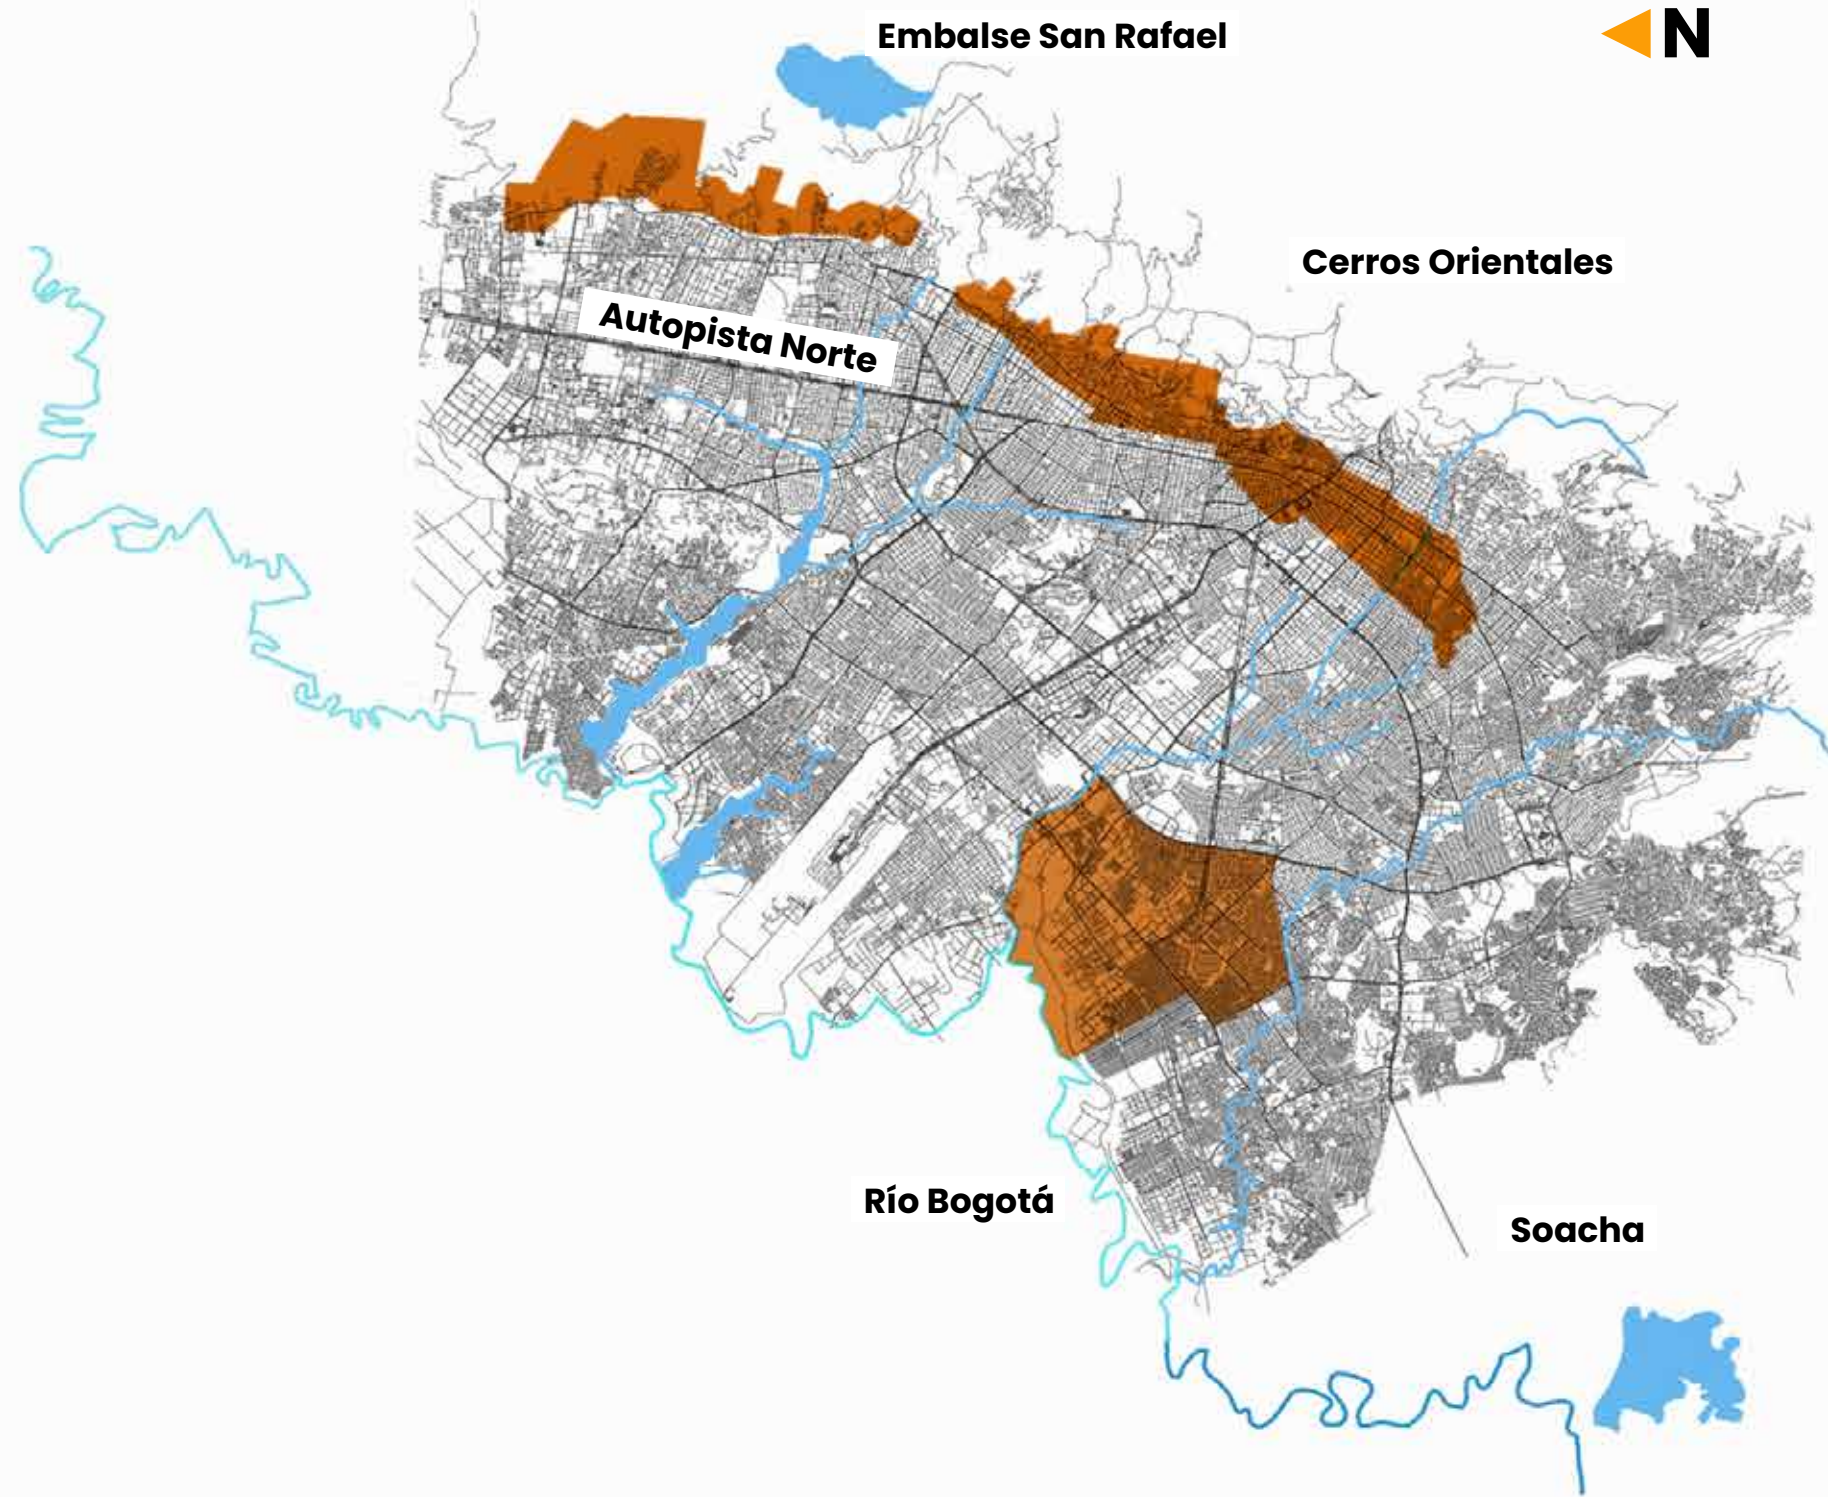

1. ANTONIO NARIÑO
2. BOSA
3. CHAPINERO
4. KENNEDY
5. LOS MÁRTIRES
6. RAFAEL URIBE URIBE
7. SAN CRISTÓBAL
8. SANTA FE
9. USAQUÉN

**PUNTOS DE SUMINISTRO**

- La Calera
- Arboretto

Entre calle 26 y 193, entre carrera 7 y límite oriental ciudad  
 Entre calle 72 y 100, entre carrera 7 y 13  
 Entre calle 26 y 72, entre carrera 7 y 17  
 Entre calle 6 y 26, entre carrera 2 y Avenida NQS  
 Entre calle 35Sur y calle 6, entre carrera 2 y 25  
 Entre calle 10 y 6Sur, entre carrera 5 y límite oriental Ciudad  
 Entre calle 11Sur y Diagonal 15Sur, carrera 18Este y límite oriental ciudad  
 Entre calle 16C y río Tunjuelo, entre Avenida Boyacá y Ciudad de Cali  
 Entre calle 16C y calle 43Sur, entre Avenida Ciudad de Cali y río Bogotá  
 Puntos de suministro a La Calera y Arboretto