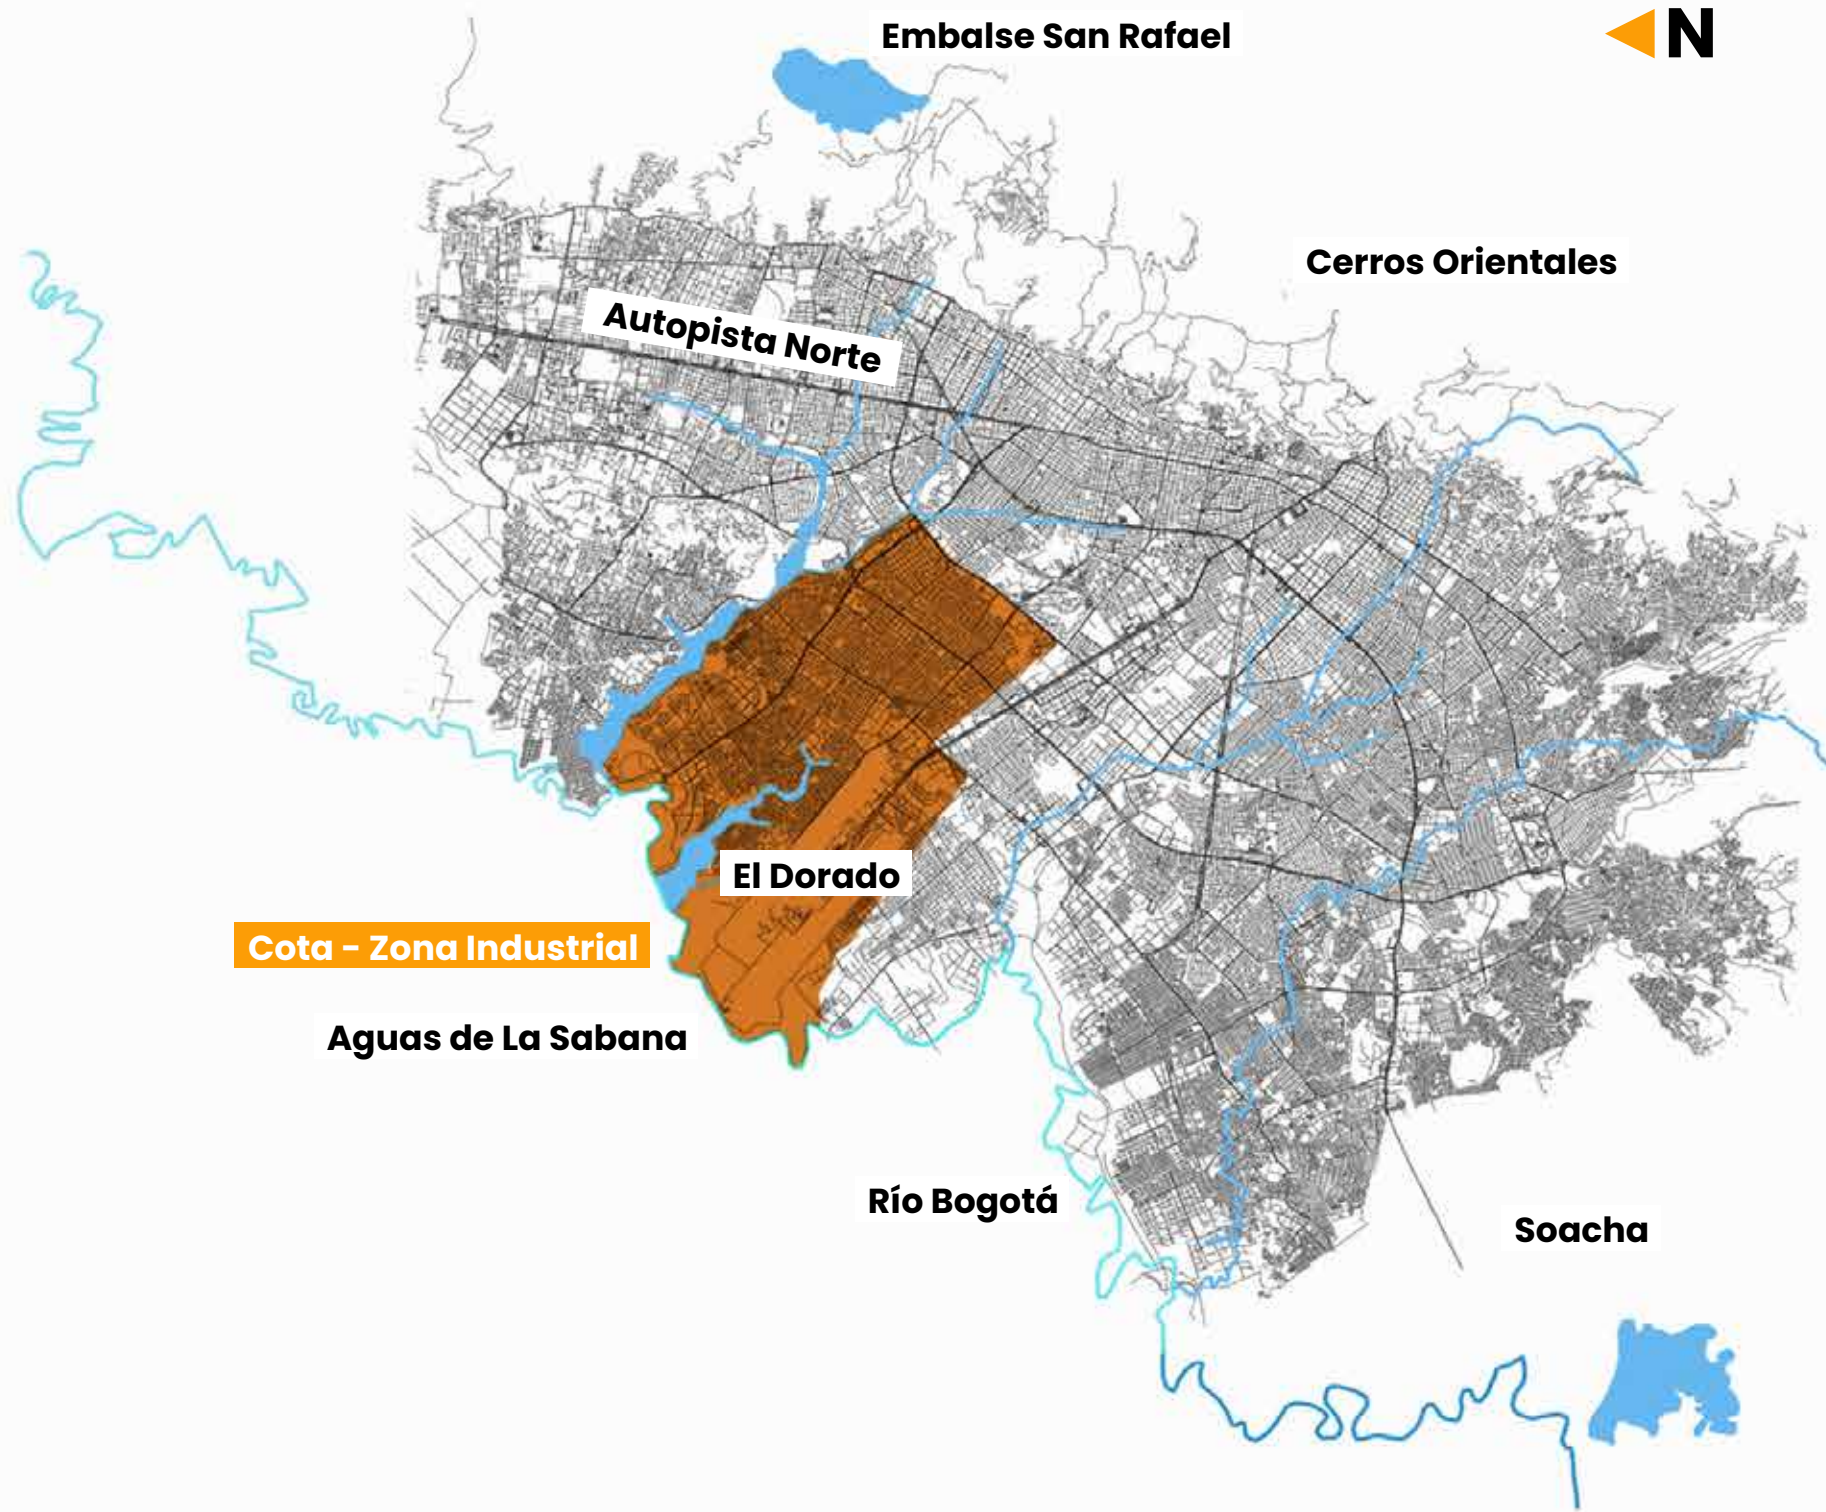

## TUNJUELITO

- Escuela General Santander
- Tunal Antiguo

- Tunal Sector I
- Santa Lucía Sur.

## USAQUÉN

- San Bernardo
- Escuela de Caballería II
- Santa Bárbara Alta
- Usaquén
- Escuela de Caballería
- Centro Norte Usaquén

- Santa Bárbara Central I y II
- Rincón de Santa Paula
- Santa Bárbara City Hall
- Santa Bárbara Central II Sector

- Santa Bibiana
- Escuela de Infantería
- Rincón del Chicó
- San Patricio
- Santa Ana Occidental
- Molinos Norte

- 1. ENGATIVÁ
- 2. FONTIBÓN

**PUNTOS DE SUMINISTRO**  
 Aguas La Sabana  
 (Zona Industrial Cota)

Entre calle 24 y calle 98, entre Avenida Ciudad de Cali (carrera 86) y límite río Bogotá  
 Entre calle 26 y calle 95, entre carrera 68 y Avenida Ciudad de Cali (carrera 86)  
 Zona industrial de Cota (ESP Aguas de La Sabana)