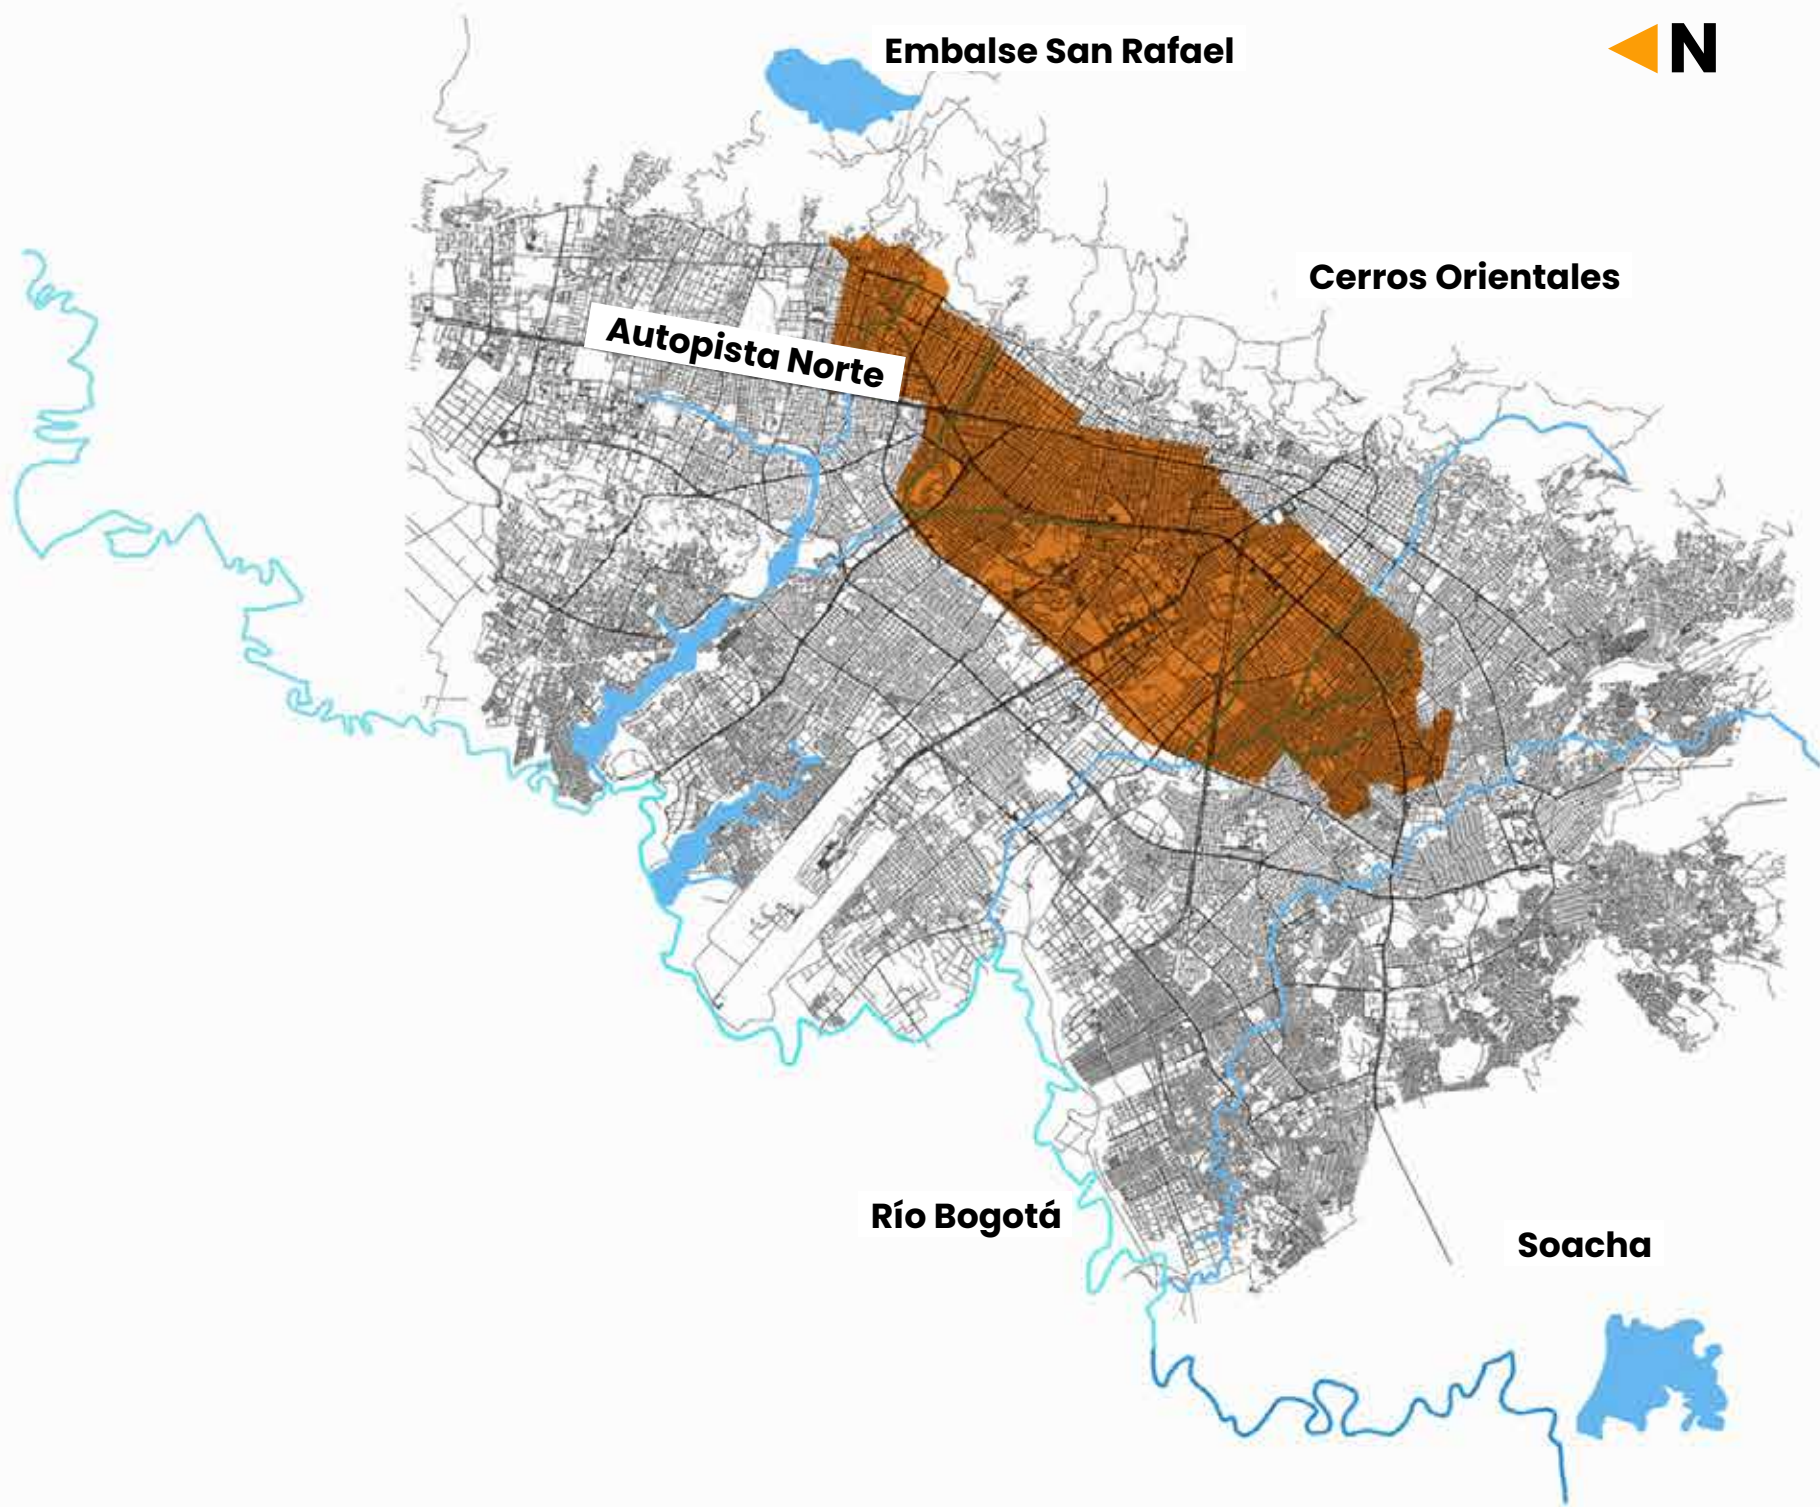

Si tienes dudas sobre los turnos, te invitamos a consultar en nuestras redes sociales o en [www.acueducto.com.co](http://www.acueducto.com.co)

#JuntosPorElAgua

acueducto  
AGUA Y ALCANTARILLADO DE BOGOTÁ

1. ANTONIO NARIÑO
2. BARRIOS UNIDOS
3. CHAPINERO
4. LOS MÁRTIRES
5. PUENTE ARANDA
6. RAFAEL URIBE URIBE
7. SANTA FE
8. TEUSAQUILLO
9. TUNJUELITO
10. USAQUÉN

Entre calle 116 y calle 85, entre carrera 2 y carrera 45  
 Entre calle 85 y calle 53, entre carrera 7 y carrera 45  
 Entre calle 85 y calle 26, entre Avenida Caracas (carrera 14) y carrera 68  
 Entre calle 26 a calle 44Sur, entre carrera 6 y carrera 68

**Localidad / Municipio** **Barríos**

**ANTONIO NARIÑO**

- |   |  |  |
|---|--|--|
| <ul style="list-style-type: none"> <li>• La Fragua - Urbanización Sargento Páez Pabón</li> <li>• Campiña del Restrepo</li> <li>• San Antonio - Urbanización Av. Luna Park</li> <li>• Sultana</li> <li>• Villa Mayor Antigua</li> <li>• Eduardo Frei</li> <li>• Santander</li> </ul> | <ul style="list-style-type: none"> <li>• La Fragua</li> <li>• Santa Isabel V sector</li> <li>• Santa Isabel del Restrepo</li> <li>• La Fragua - Urbanización Ciudad de Quito</li> <li>• Santander Norte</li> <li>• Restrepo - Urbanización Alfonso López Pumarejo</li> </ul> | <ul style="list-style-type: none"> <li>• La Fragueta</li> <li>• Luna Park</li> <li>• Restrepo Occidental</li> <li>• Sena</li> <li>• Restrepo</li> <li>• San Antonio</li> <li>• 5 de Noviembre</li> <li>• Arboleda del Rey</li> <li>• San Jorge Central II sector</li> <li>• San Jorge Central</li> </ul> |
|---|--|--|