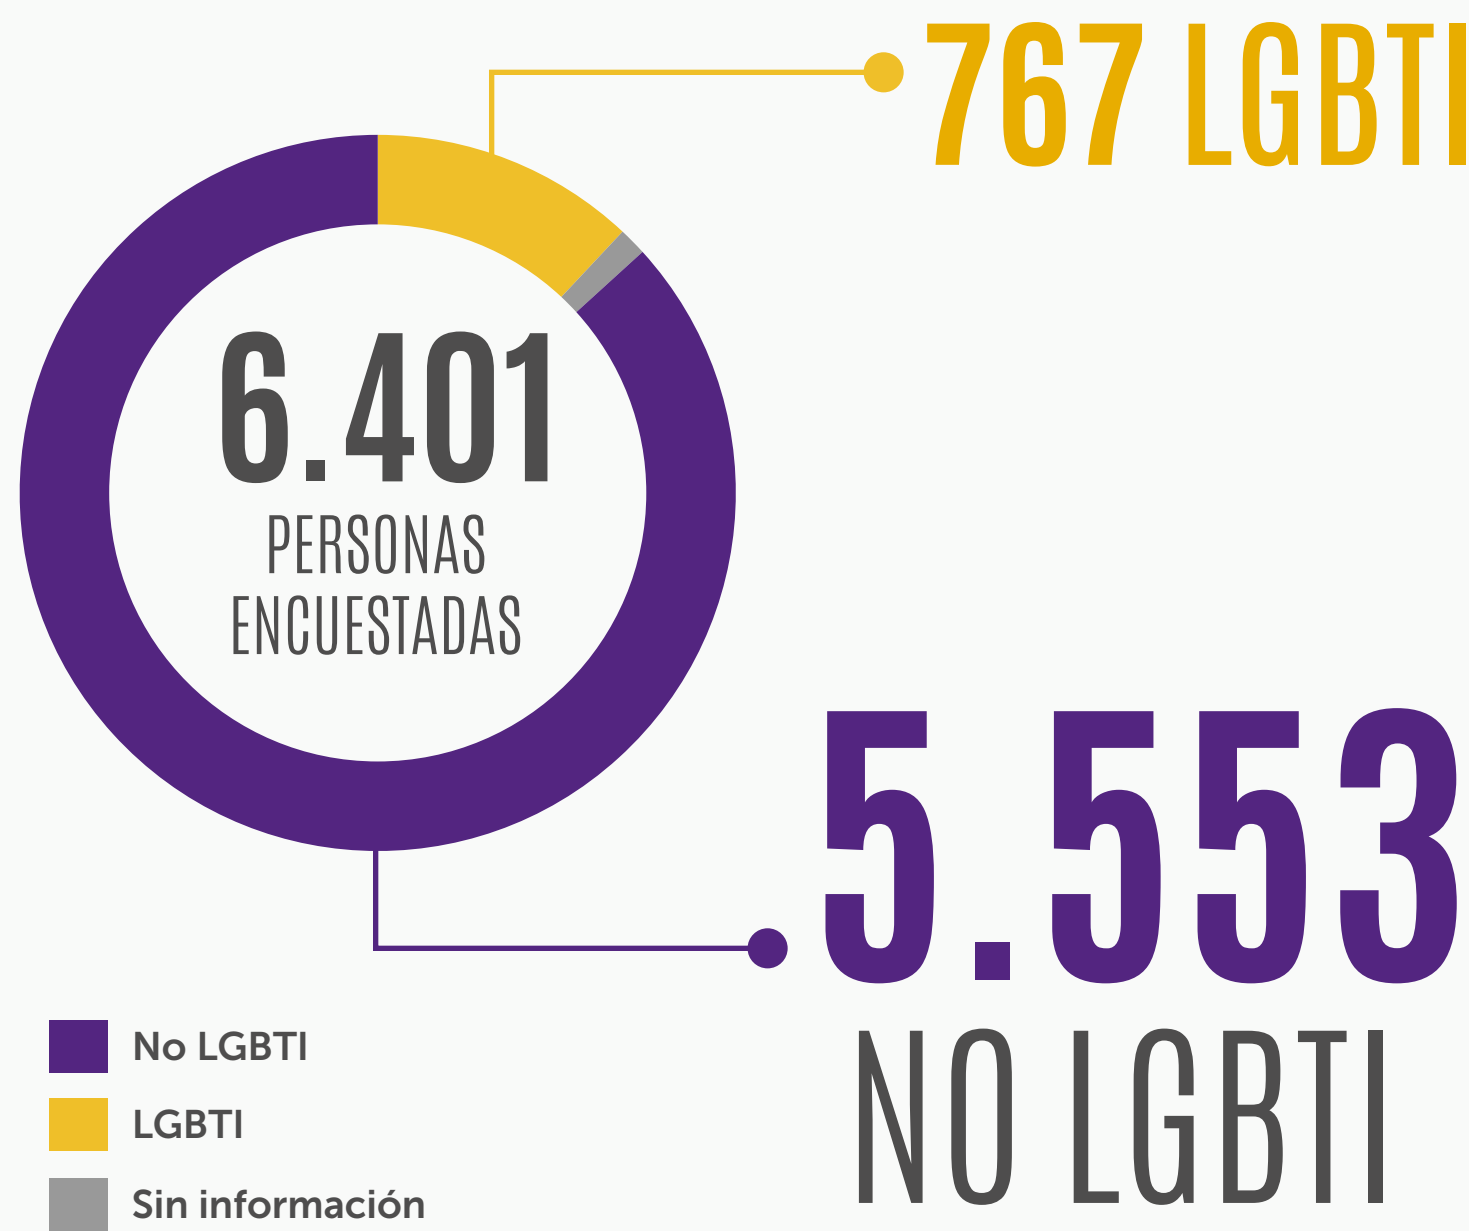

Resultados de la encuesta de cambio cultural

Política Pública LGBTI 2023

Apostémosle al **cambio cultural para disminuir la violencia y discriminación hacia las personas de los sectores sociales LGBTI**. Conoce algunos de los resultados de la más reciente encuesta.

¿CÓMO SE IDENTIFICAN LAS PERSONAS ENCUESTADAS?

DERECHO A TENER UNA FAMILIA

■ No ■ Sí

REPRESENTACIONES SOCIALES ASOCIADAS AL EJERCICIO DE DERECHOS

COMPARATIVO CON ENCUESTA BIENAL DE CULTURA 2017