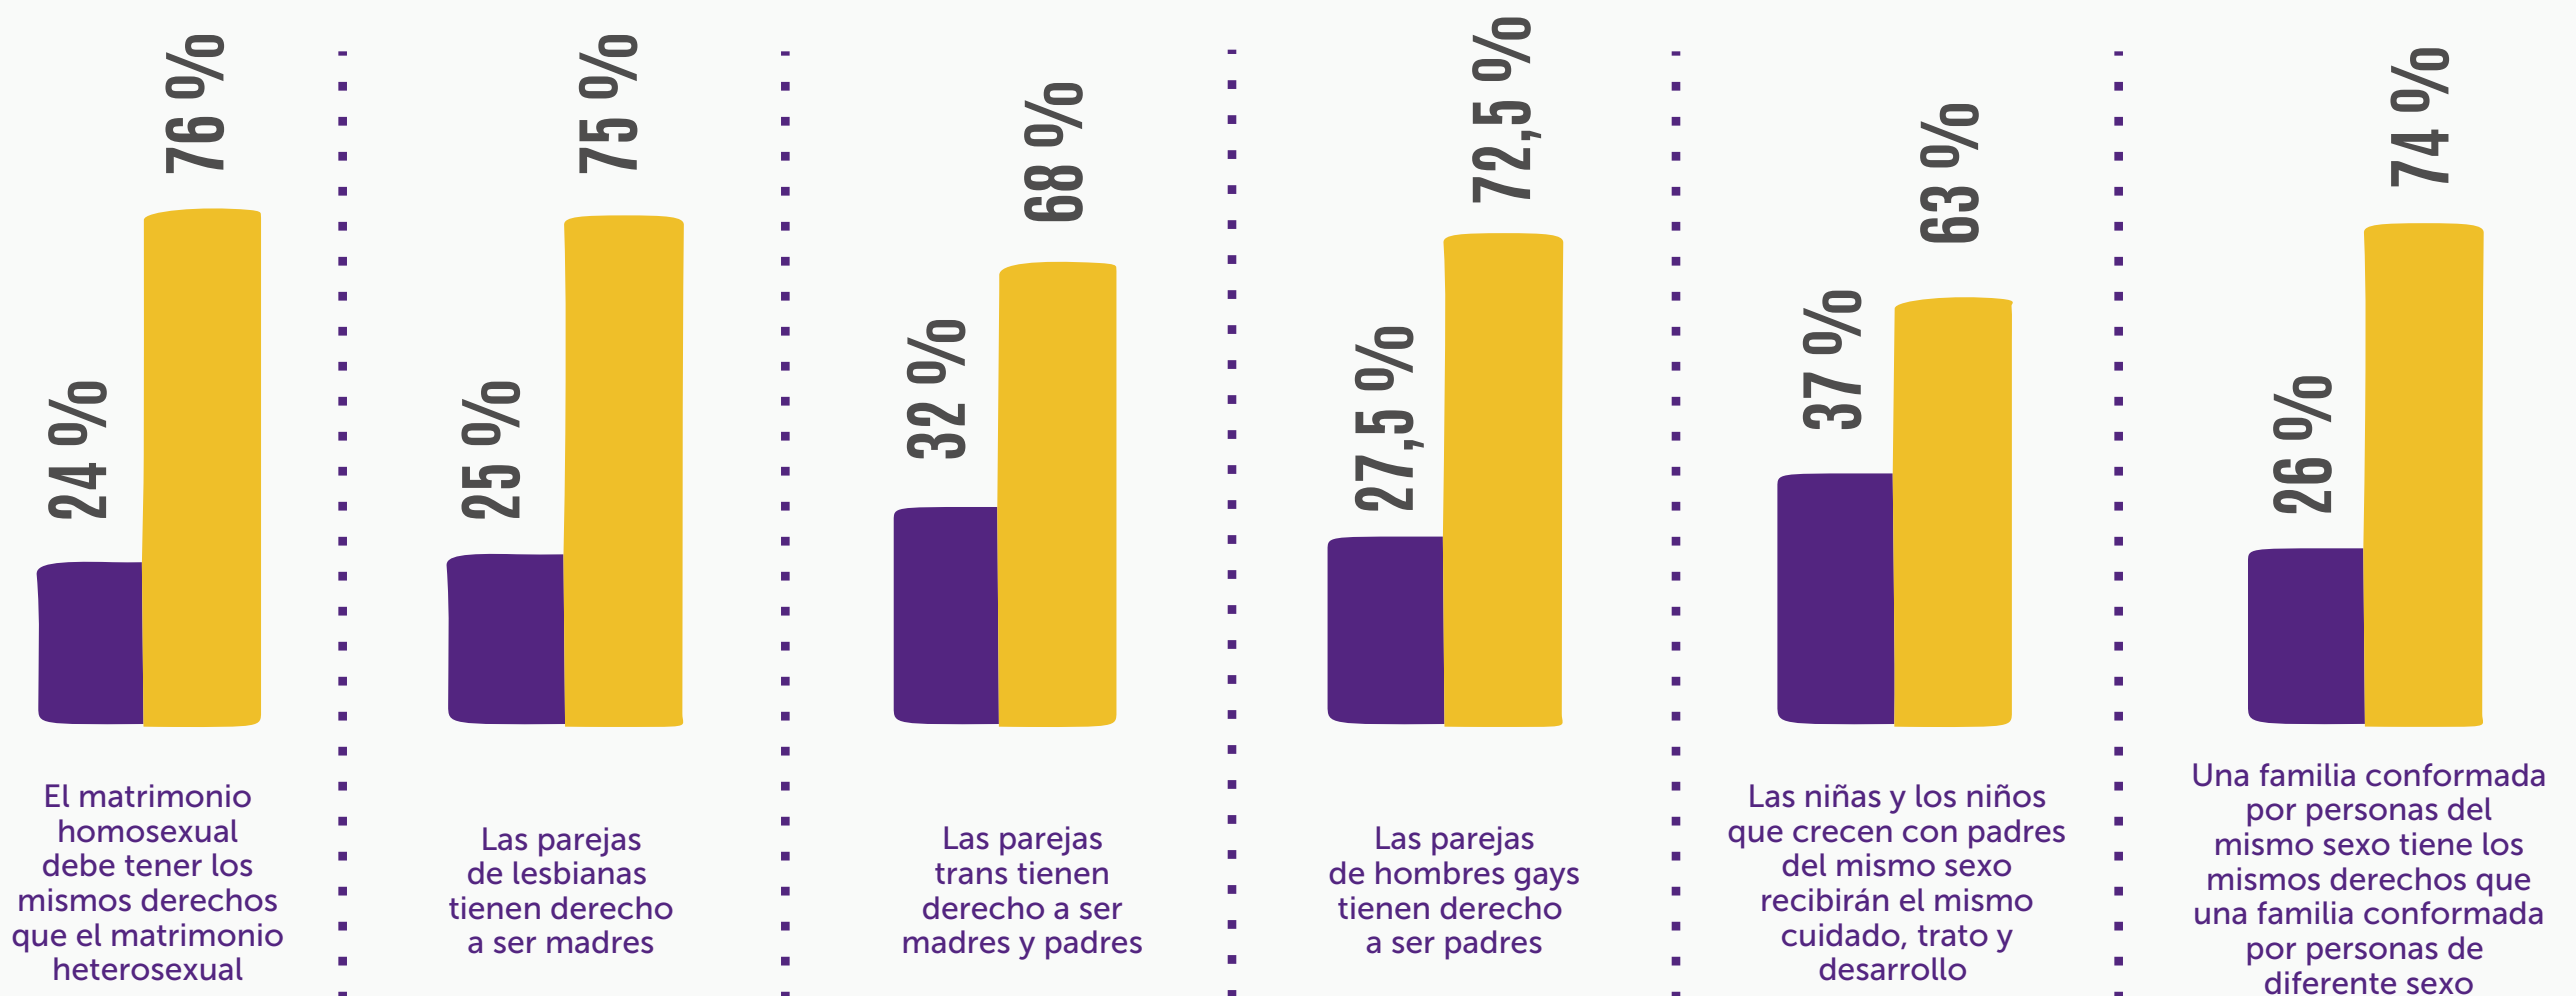

Resultados de la encuesta de cambio cultural

Política Pública LGBTI 2023

Apostémosle al **cambio cultural para disminuir la violencia y discriminación hacia las personas de los sectores sociales LGBTI**. Conoce algunos de los resultados de la más reciente encuesta.

¿CÓMO SE IDENTIFICAN LAS PERSONAS ENCUESTADAS?

DERECHO A TENER UNA FAMILIA

■ No ■ Sí

REPRESENTACIONES SOCIALES ASOCIADAS AL EJERCICIO DE DERECHOS

COMPARATIVO CON ENCUESTA BIENAL DE CULTURA 2017