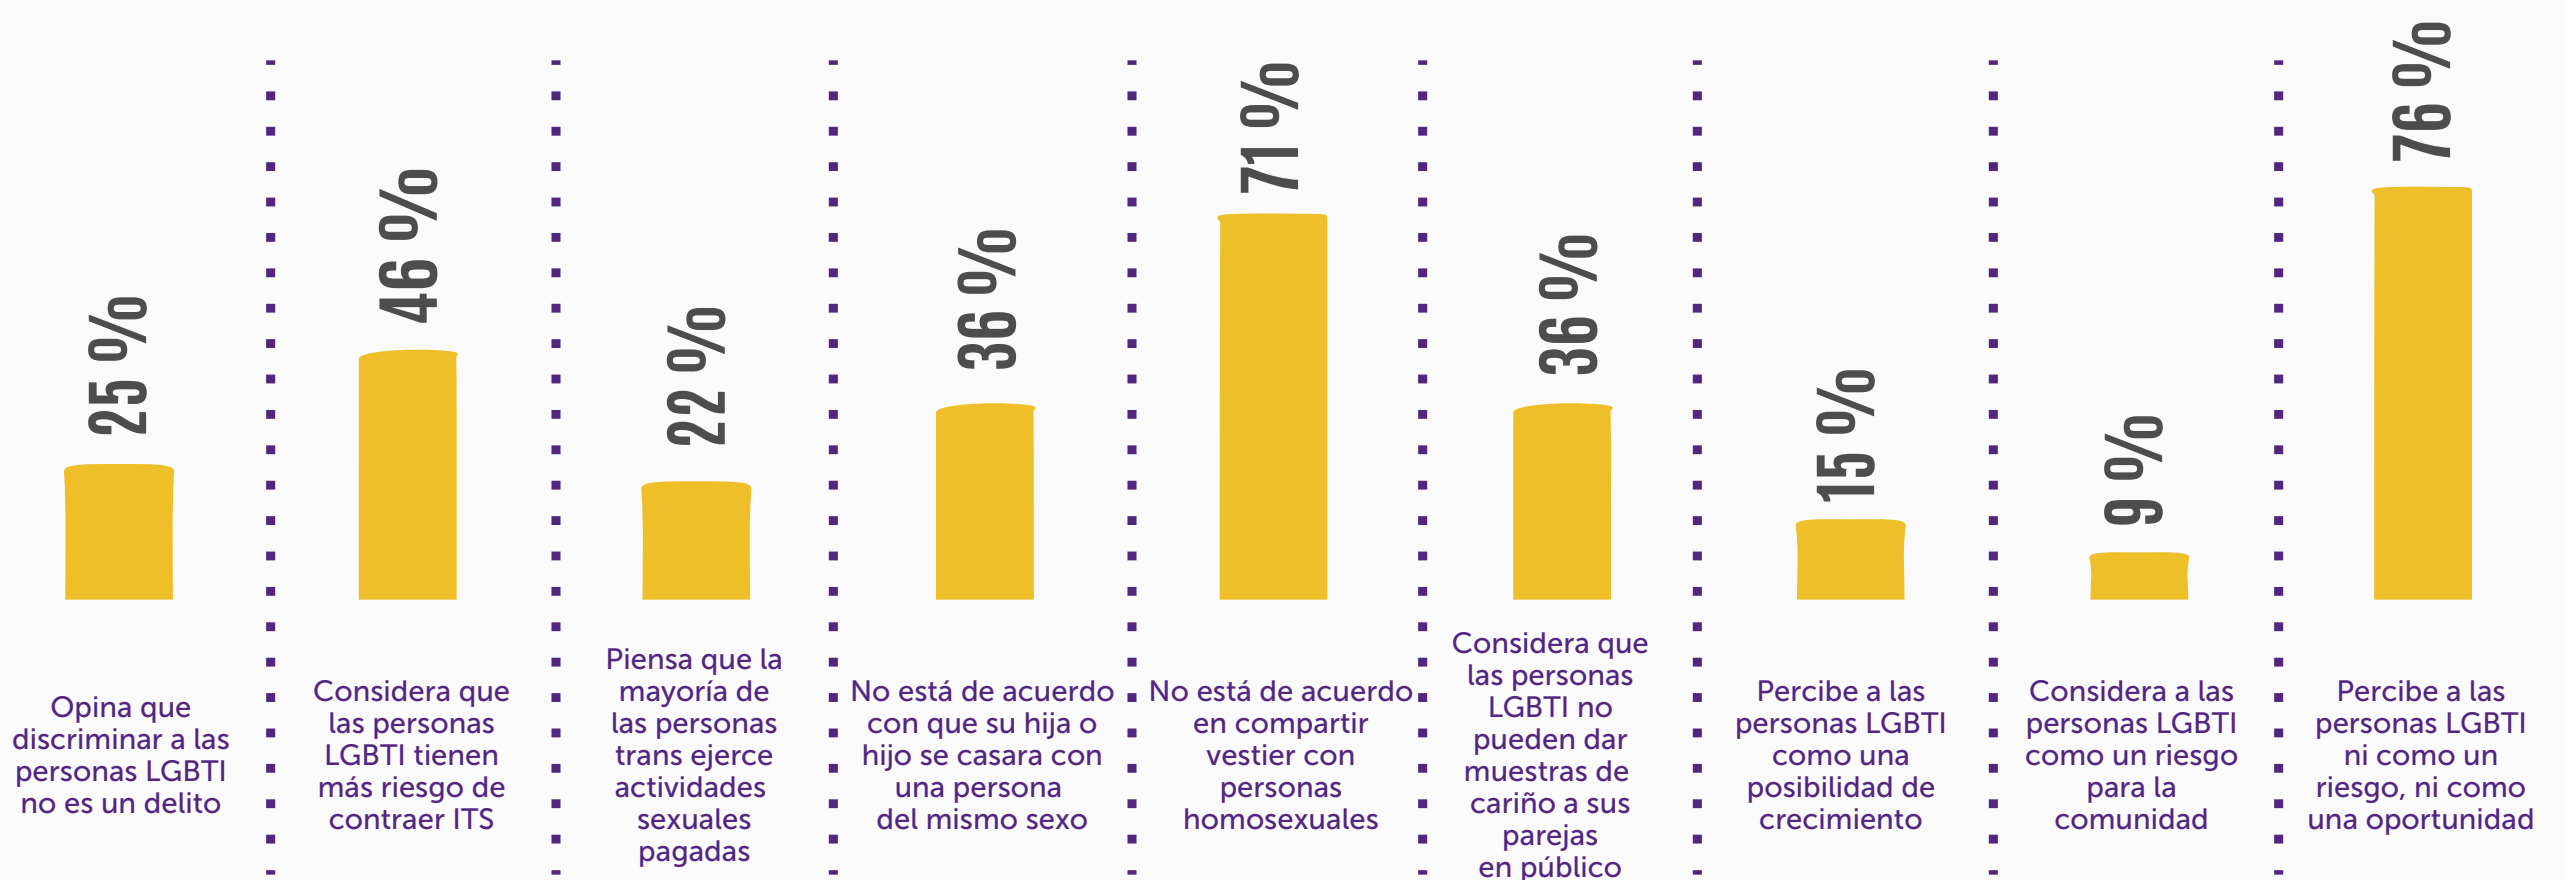

Resultados de la encuesta de cambio cultural

Política Pública LGBTI 2023

Apostémosle al **cambio cultural para disminuir la violencia y discriminación hacia las personas de los sectores sociales LGBTI**. Conoce algunos de los resultados de la más reciente encuesta.

¿CÓMO SE IDENTIFICAN LAS PERSONAS ENCUESTADAS?

DERECHO A TENER UNA FAMILIA

■ No ■ Sí

REPRESENTACIONES SOCIALES ASOCIADAS AL EJERCICIO DE DERECHOS

COMPARATIVO CON ENCUESTA BIENAL DE CULTURA 2017